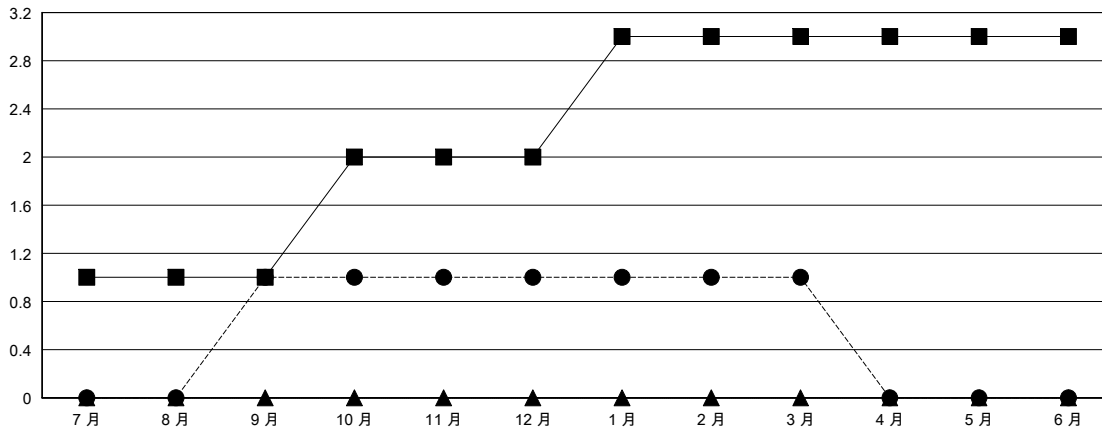

MONTHLY MEMBERSHIP PROGRESS REPORT

District 300A3

Results as of: 3/31/2017

GMT: PEI-JEN CHEN

地點 REP OF CHINA

GMT憲章區

分會			
成果 2016-2017			
季	新分會目標	新會	會員流失的分會
7月/8月/9月	1	1	2
10月/11月/12月	1	0	0
1月/2月/3月	1	0	0
4月/5月/6月	0	0	0

位會員@每位須繳			
成果 2016-2017			
季	新會員淨增長目標 (不含復籍或轉會)	實際新會員增長數 (不含復籍或轉會)	實際退會會員 (包括轉會)
7月/8月/9月	40	308	207
10月/11月/12月	30	31	46
1月/2月/3月	40	95	9
4月/5月/6月	-15	0	0

目標與實際新會累積

目標和實際會員累積

已取消的分會: 2	55 CLUBS OF 61 增添1位或以上的新會員	性別分佈
放棄的會員		男 1,248 (54.71%)
過世 0		女 1,033 (45.29%)
分會已取消 0	點擊這裡取得累計會員數據	總計家庭單位會員數 25
其他 262		支付減半會費的家庭會員 13
總計 262		