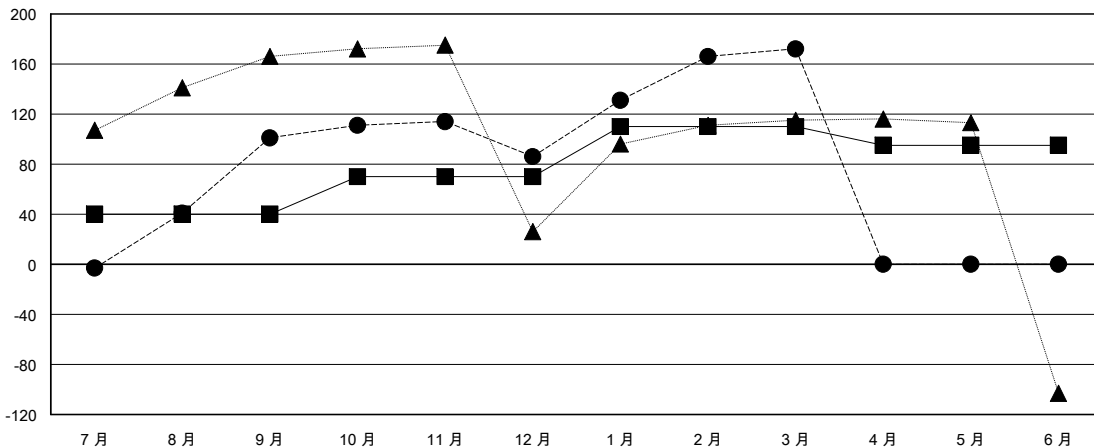

MONTHLY MEMBERSHIP PROGRESS REPORT

District 300A3

Results as of: 3/31/2017

GMT: PEI-JEN CHEN

地點 REP OF CHINA

GMT憲章區

分會			
成果 2016-2017			
季	新分會目標	新會	會員流失的分會
7月/8月/9月	1	1	2
10月/11月/12月	1	0	0
1月/2月/3月	1	0	0
4月/5月/6月	0	0	0

位會員@每位須繳			
成果 2016-2017			
季	新會員淨增長目標 (不含復籍或轉會)	實際新會員增長數 (不含復籍或轉會)	實際退會會員 (包括轉會)
7月/8月/9月	40	308	207
10月/11月/12月	30	31	46
1月/2月/3月	40	95	9
4月/5月/6月	-15	0	0

目標與實際新會累積

目標和實際會員累積

已取消的分會: 2	55 CLUBS OF 61 增添1位或以上的新會員	性別分佈
放棄的會員		男 1,248 (54.71%)
過世 0		女 1,033 (45.29%)
分會已取消 0	點擊這裡取得累計會員數據	總計家庭單位會員數 25
其他 262		支付減半會費的家庭會員 13
總計 262		